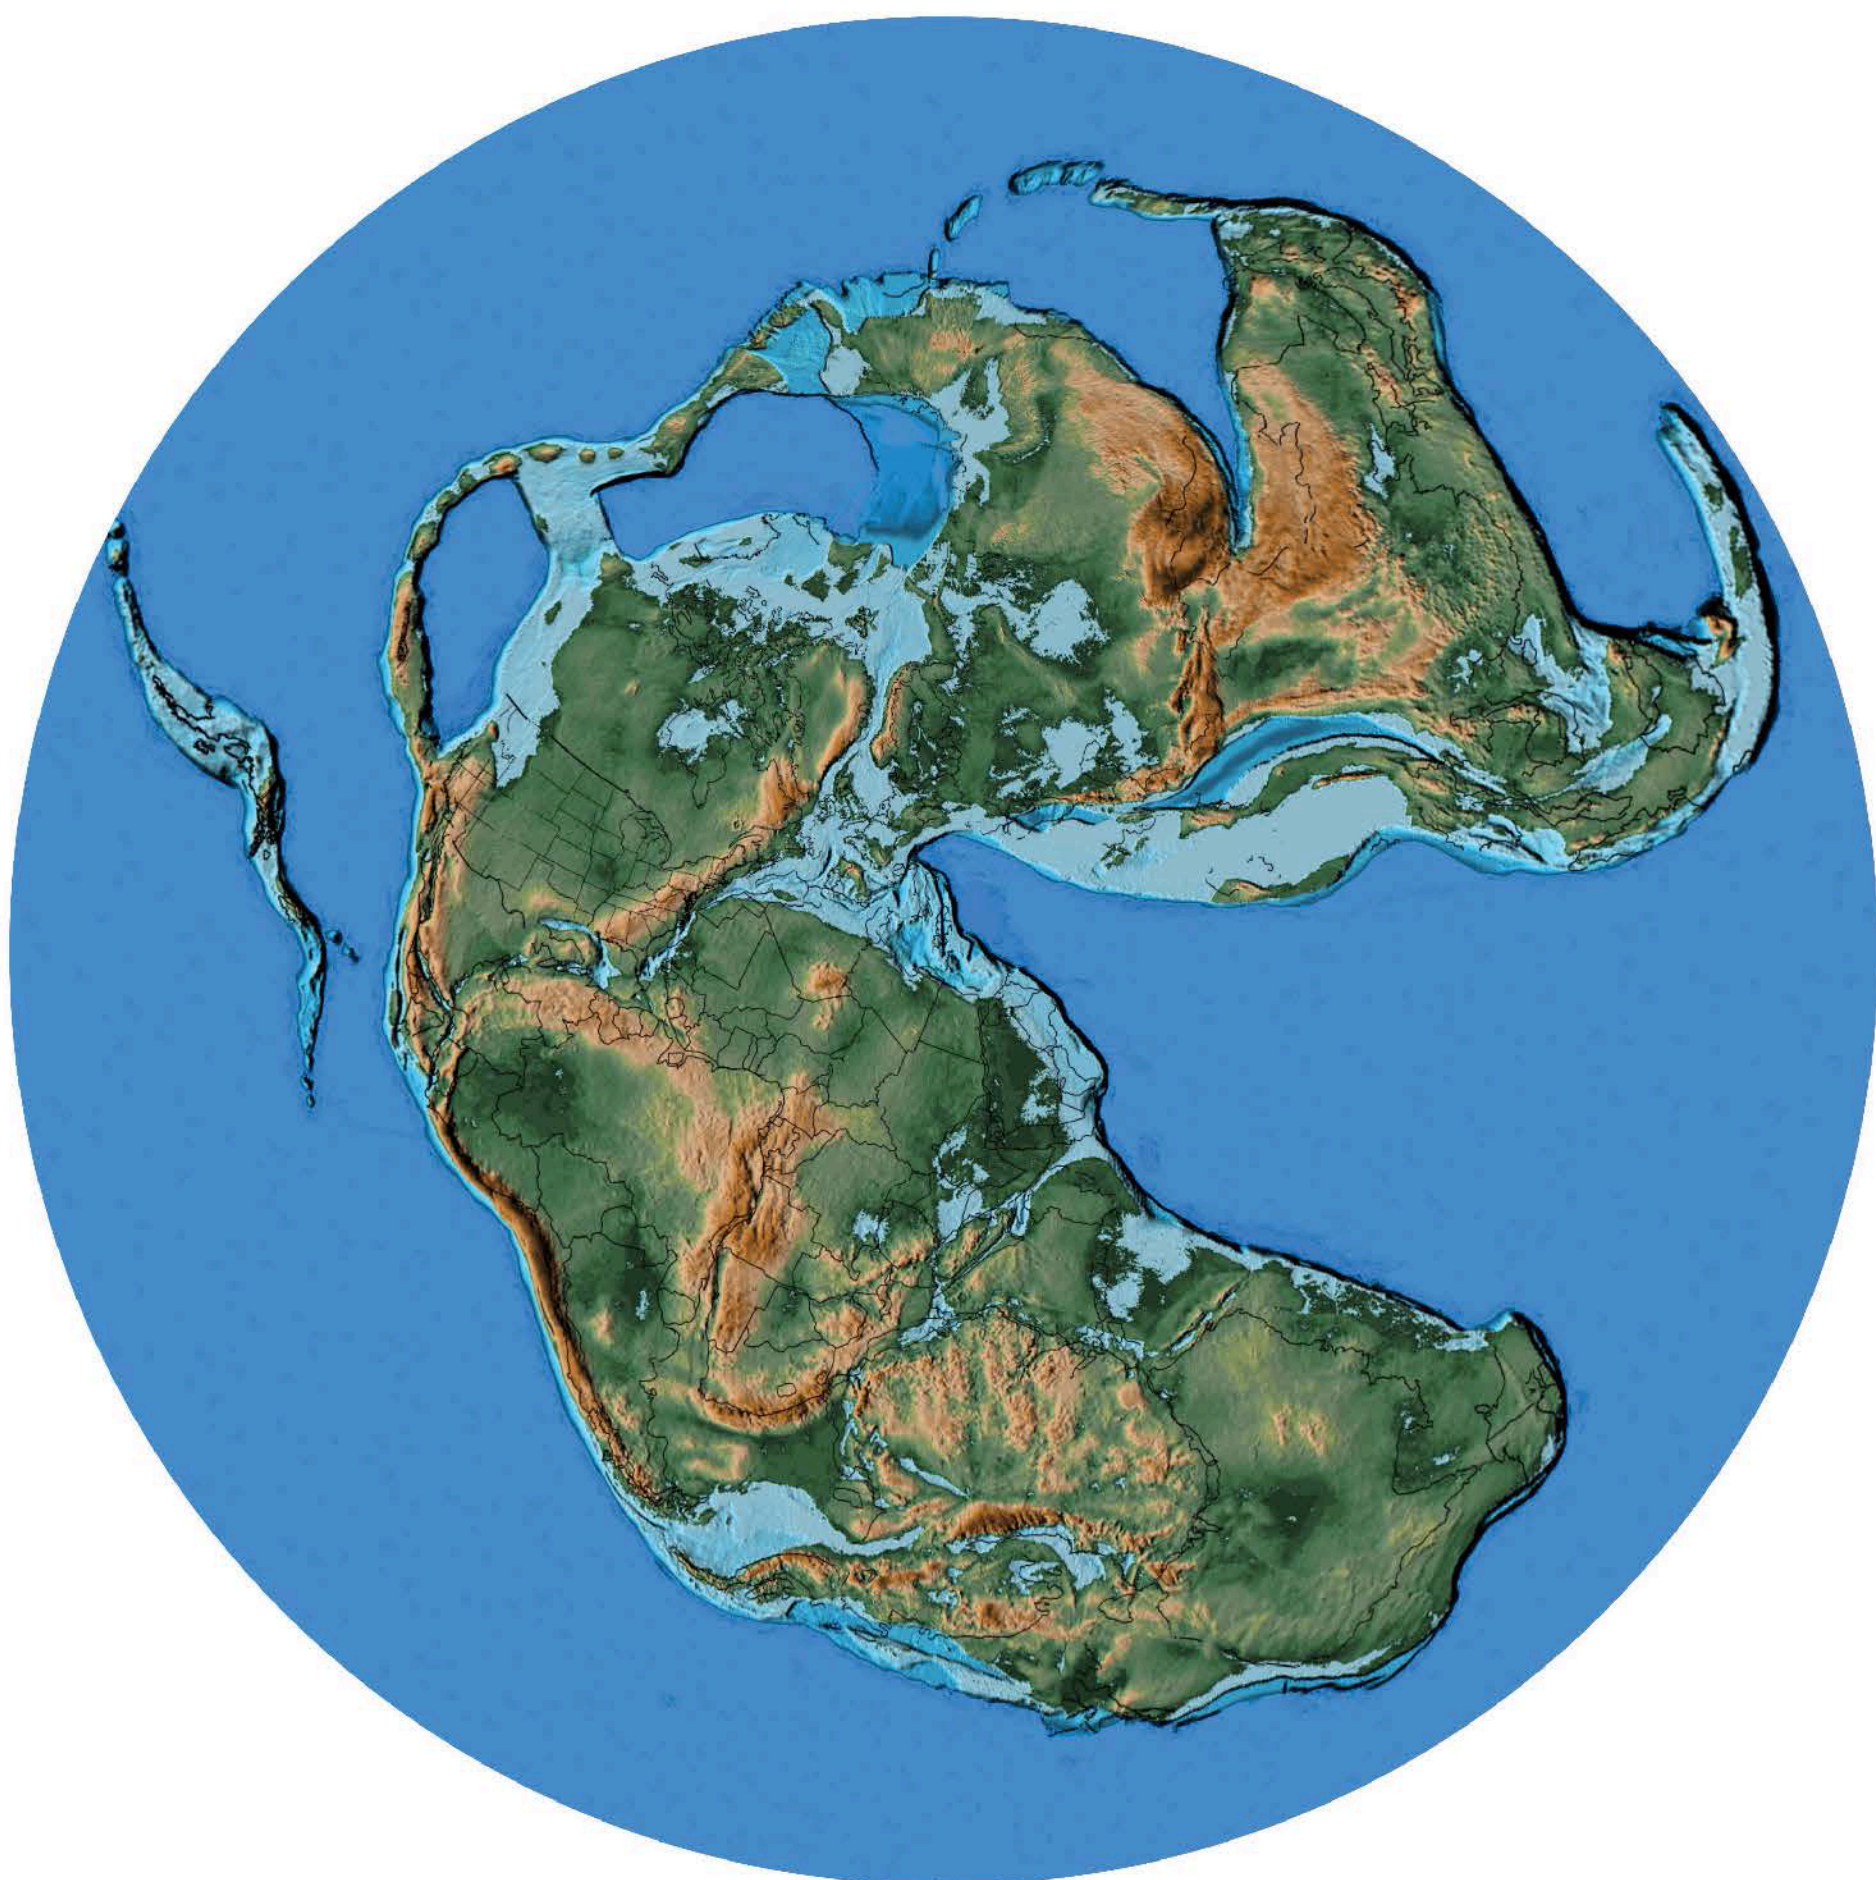

# Dry Erase

## Pangaea & Geological

# Globes

**Trinacromerum kirki**  
Western Interior Seaway,  
Manitoba  
Turonian, 90 MA

**Kronosaurus queenslandicus**  
Queensland Inland Seaway,  
Cretaceous, Aptian 125 MA

**Liopleurodon ferox**  
European Jurassic,  
Callovian 163 MA

**Mesosaurus tenuidens**  
Gondwana Permian Kungurian,  
280 MA